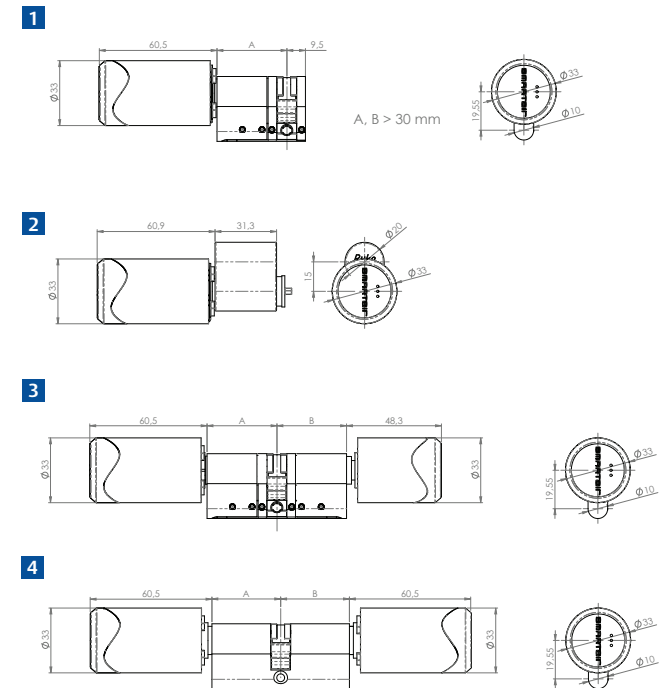

SMARTair™ cilinders – versies en profielen

1. Geschikt voor glasdeuren
2. RFID-lezer met LED (groen/rood signaal) met 2-4cm lees/schrijfafstand
3. Geschikt voor buitendeuren en deuren met smal profiel
4. Paniekfunctie: Met de knop aan de binnenkant kan de deur altijd ontgrendeld worden (alleen Europees profiel)

Technische tekeningen en afmetingen

1. Enkele knopcilinder Europees profiel
2. Enkele knopcilinder Scandinavisch profiel
3. Dubbele knopcilinder Europees profiel, eenzijdige controle
4. Dubbele elektronisch gestuurde knopcilinder Europees profiel, dubbelzijdige controle