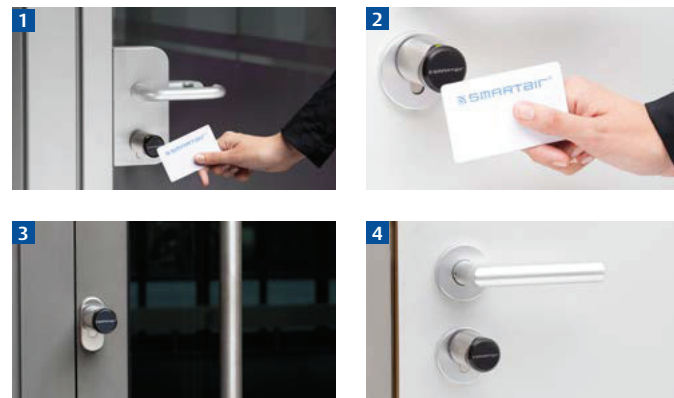

SMARTair™ cilinders

Draadloos met batterijvoeding

Technische gegevens – SMARTair™ cilinders

| | | |
|---|---------------------------------------|--|
|  | Gebruik | Ideaal voor deuren van kantoren en vergaderruimten |
| | Type deurprofiel | Euro, Scandinavisch, geschikt voor houten, smalle of glazen deuren |
|  | Toepassingsgebieden | Alle toepassingen |
|  | Gebruiksintensiteit | Gemiddeld |
|  | Buitentoepassing | Ja (IP55), tot 85% luchtvochtigheid zonder condensatie, temperatuur (0°C en +70°C) |
|  | Compatibiliteit en installatie | Zeer geschikt voor montage achteraf, geen bekabeling nodig |
|  | Voeding | Batterij (tot 40.000 cycli, max. 2 jaar stand-by) |
|  | Beheer | Stand-Alone, Update on Card |
|  | Meervoudige verificatie | Nee |
|  | Statusinformatie | Nee |
|  | Certificering | CE |

SMARTair™ cilinders – versies en profielen

1. Geschikt voor glasdeuren
2. RFID-lezer met LED (groen/rood signaal) met 2-4cm lees/schrijfafstand
3. Geschikt voor buitendeuren en deuren met smal profiel
4. Paniekfunctie: Met de knop aan de binnenkant kan de deur altijd ontgrendeld worden (alleen Europees profiel)